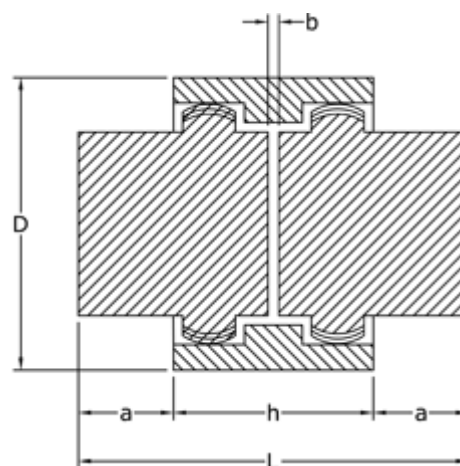

Varenummer: 3310024N
Beskrivelse: Koblingshalvpart Tandex 24N
Uboret

Mål

a = 7.5
b = 4
C = 26
d = 35.0
D = 52
h = 41
L = 56